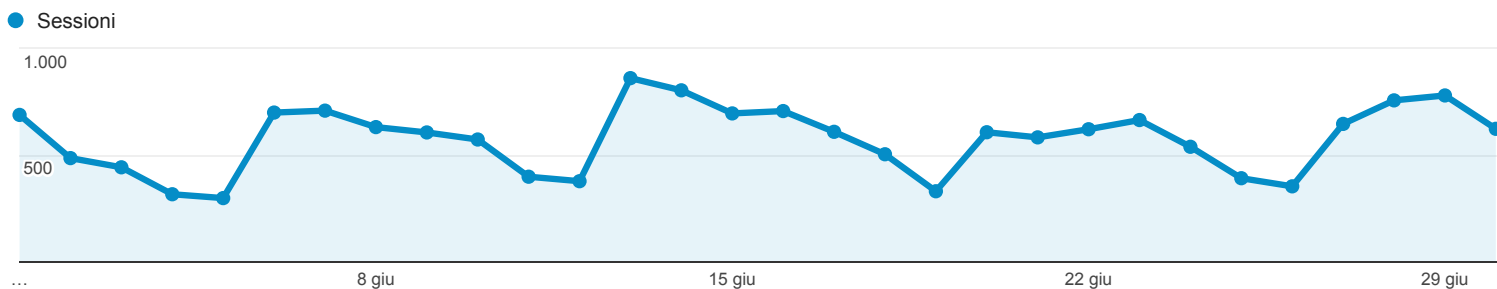

01 giu 2016 - 30 giu 2016

Panoramica del pubblico

Tutti gli utenti
100,00% Sessioni

Panoramica

Sessioni
17.269

Utenti
11.543

Visualizzazioni di pagina
48.663

Pagine/sessione
2,82

Durata sessione media
00:02:17

Frequenza di rimbalzo
52,90%

% nuove sessioni
53,58%

■ New Visitor ■ Returning Visitor

Lingua	Sessioni	% Sessioni
1. it-it	8.240	47,72%
2. it	8.141	47,14%
3. en-us	494	2,86%
4. en-gb	85	0,49%
5. en	61	0,35%
6. (not set)	59	0,34%
7. pt-br	42	0,24%
8. it-ch	17	0,10%
9. de-de	15	0,09%
10. fr	15	0,09%