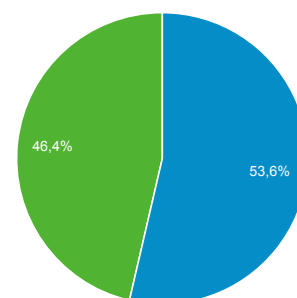

01 giu 2016 - 30 giu 2016

Panoramica del pubblico

Tutti gli utenti
100,00% Sessioni

Panoramica

Sessioni
17.269

Utenti
11.543

Visualizzazioni di pagina
48.663

Pagine/sessione
2,82

Durata sessione media
00:02:17

Frequenza di rimbalzo
52,90%

% nuove sessioni
53,58%

■ New Visitor ■ Returning Visitor

Lingua	Sessioni	% Sessioni
1. it-it	8.240	47,72%
2. it	8.141	47,14%
3. en-us	494	2,86%
4. en-gb	85	0,49%
5. en	61	0,35%
6. (not set)	59	0,34%
7. pt-br	42	0,24%
8. it-ch	17	0,10%
9. de-de	15	0,09%
10. fr	15	0,09%